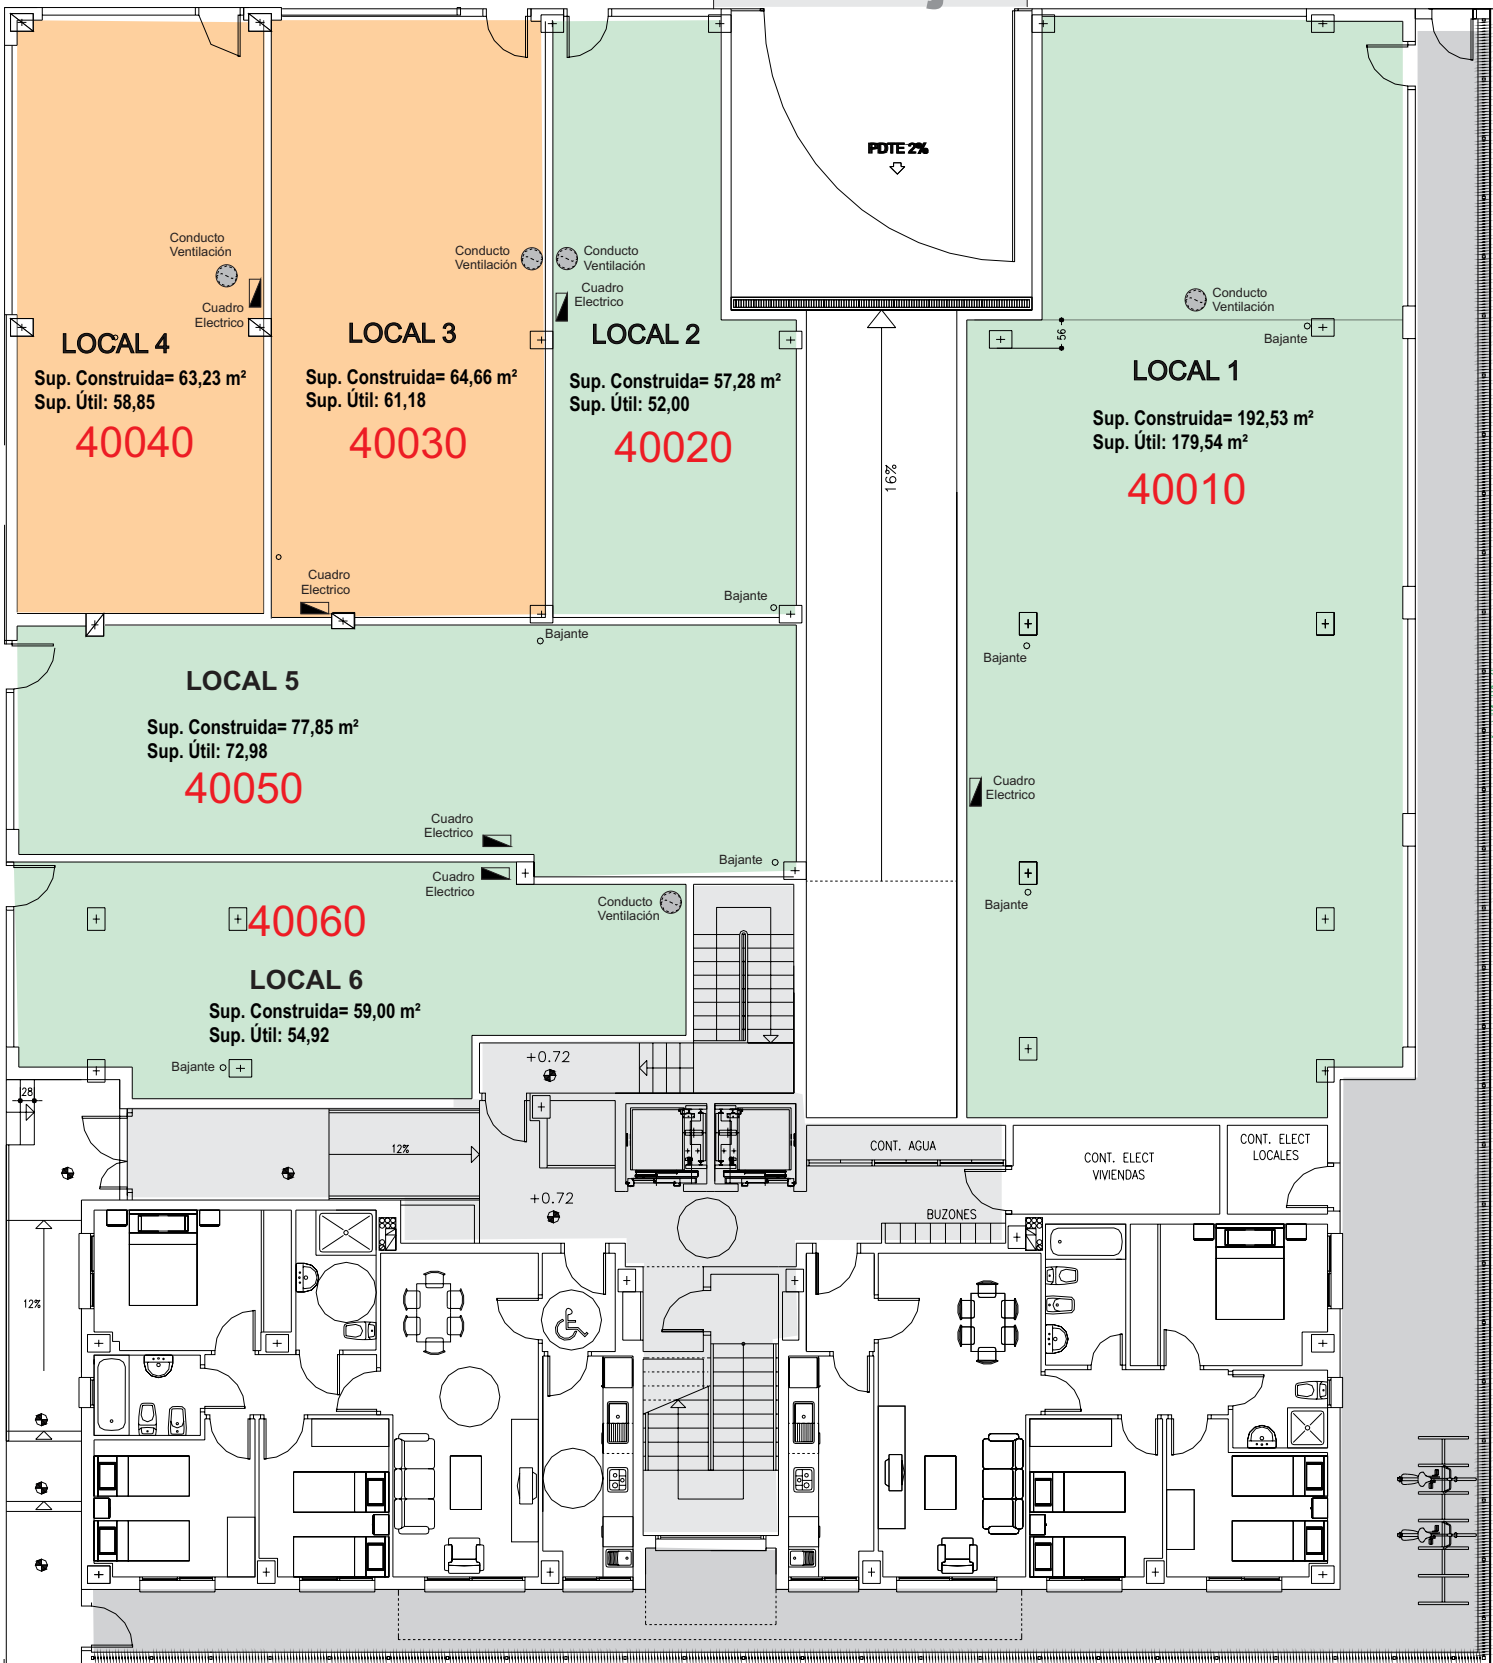

CALLE PERSEFONE

Entrada
Garaje

- LOCALES LIBRES
- LOCALES NO DISPONIBLES

ESCALA 1:150

CALLE POSEIDÓN

Entrada
Peatonal

NO SDO
AYUNTAMIENTO
DE SEVILLA

Uralita
manzana P7

Planta Baja