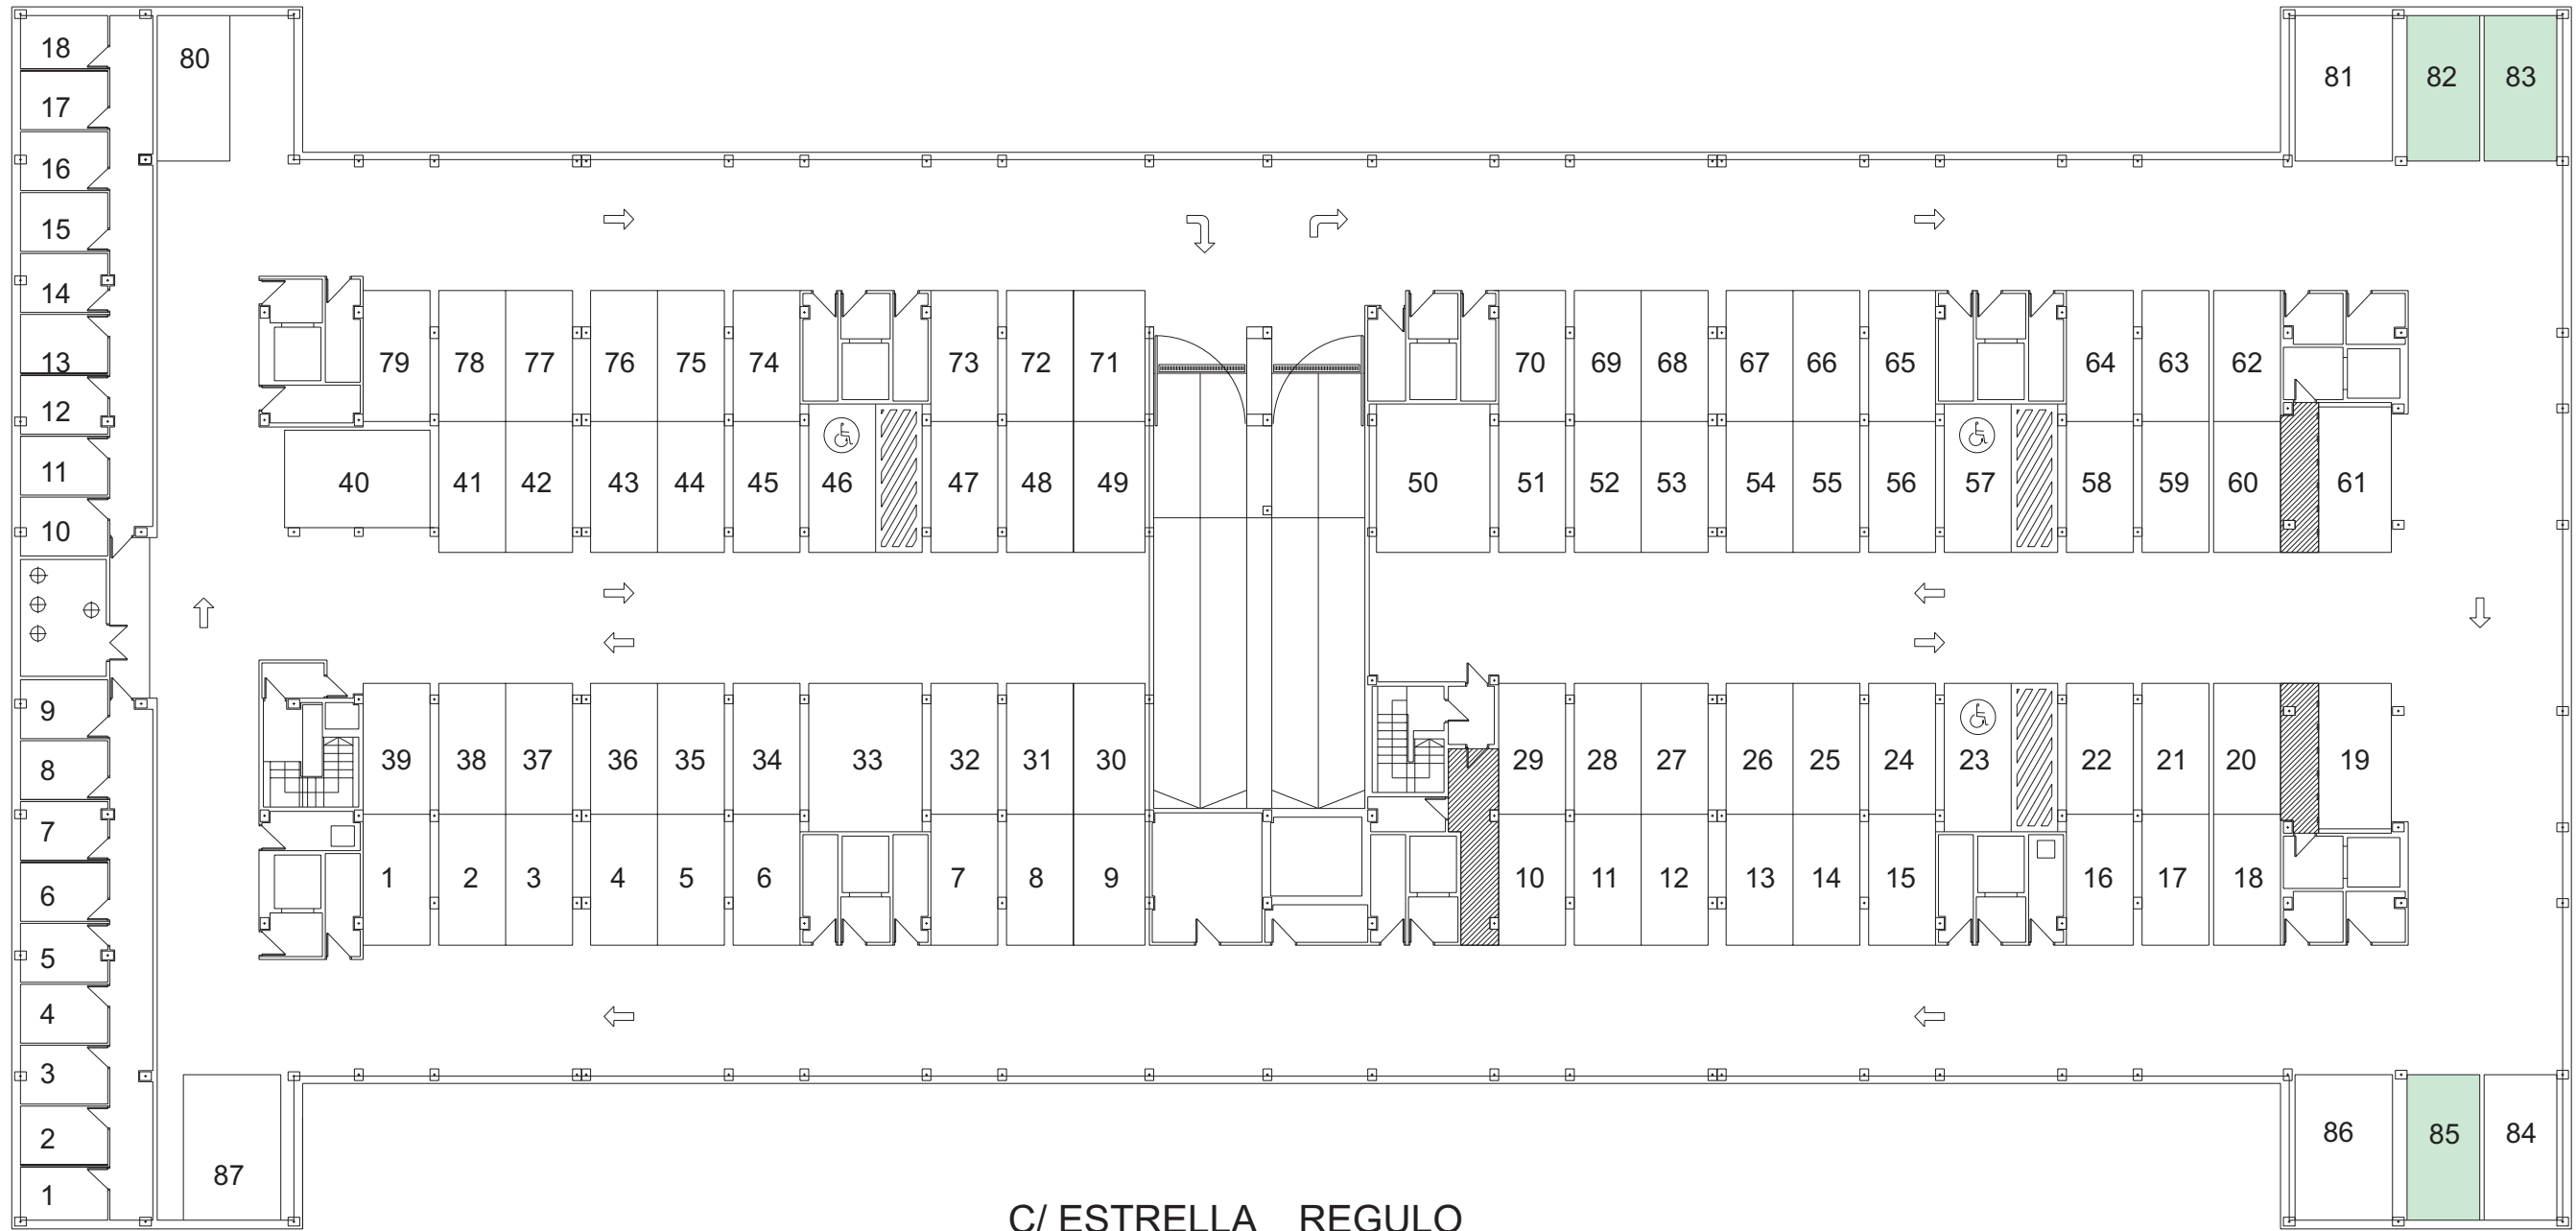

C/ ESTRELLA ALTAIR

C/ ESTRELLA CANOPUS

C/ ESTRELLA REGULO

C/ ESTRELLA POLAR

PLANTA SOTANO

 **GARAJES LIBRES**

S.U.P. - P.M.6 PINO MONTANO (Sevilla)

MANZANA 107